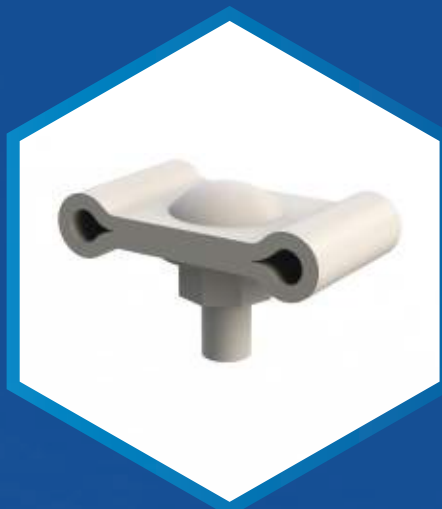

Ideal para indústrias alimentícias, farmacêuticas, laboratórios e frigoríficos, a Eletrocalha Aramada proporciona muito mais facilidade na limpeza, atendendo aos mais exigentes padrões de higiene.

Fornecemos também uma completa linha de acessórios, possibilitando o desenvolvimento de todos os projetos.

Agilidade.
Qualidade.
Inovação.

ACESSÓRIOS

EMENDAS