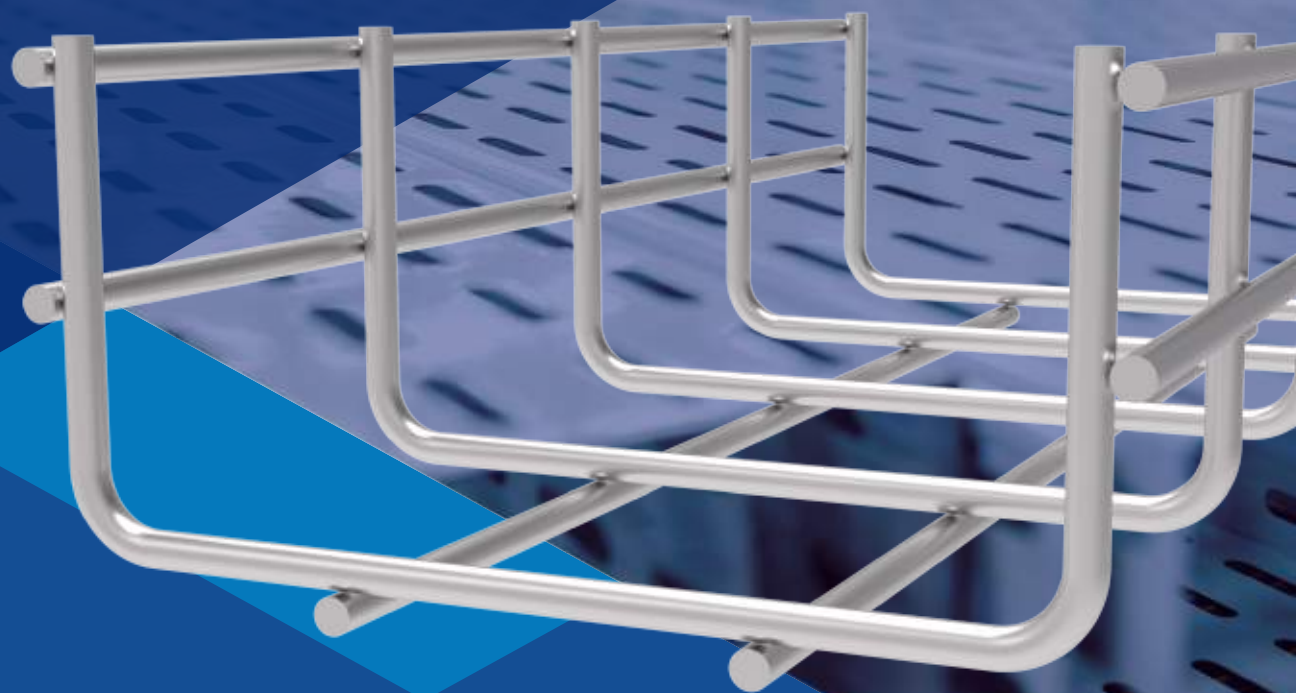

Agilidade. Qualidade. Inovação.

Eletrocalha Aramada

Agilidade.
Qualidade
Inovação.

Eletrocalha

Aramada EL 1700

BITOLA DO ARAME

3/16" ○

1/4" ○

ACABAMENTOS

✓ Inox

✓ Galvanizado Eletrolítico

✓ Galvanizado a Fogo

(Processo feito em tanque próprio, desenvolvido especialmente para galvanização de eletrocalhas, leitos e perfilados, garantindo melhor qualidade e acabamento)

Ideal para indústrias alimentícias, farmacêuticas, laboratórios e frigoríficos, a Eletrocalha Aramada proporciona muito mais facilidade na limpeza, atendendo aos mais exigentes padrões de higiene.

Fornecemos também uma completa linha de acessórios, possibilitando o desenvolvimento de todos os projetos.