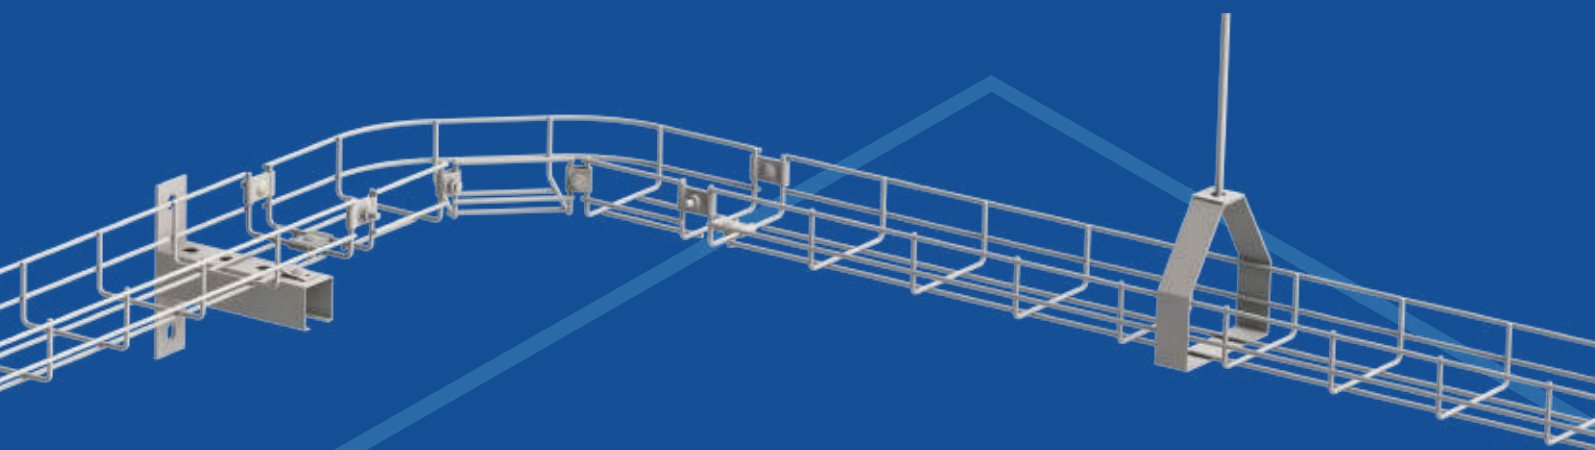

Agilidade. Qualidade. Inovação.

Eletrocalha Aramada

Agilidade.
Qualidade
Inovação.

Eletrocalha

Aramada EL 1700

BITOLA DO ARAME

3/16" ○

1/4" ○

Agilidade.
Qualidade.
Inovação.

ACESSÓRIOS

CONEXÕES

EMENDAS

SUPORTES

EXCLUSIVO

JUNÇÃO RÁPIDA

EXCLUSIVIDADE ELETROPOLL
PARA JUNÇÃO DE ELETROCALHAS.

LANÇAMENTO

MINIWAY

INOVAÇÃO EM DISTRIBUIÇÃO
DE ENERGIA ELÉTRICA.

**Unidade
BANDEJAMENTOS**

**Unidade
PAINÉIS ELÉTRICOS**

**Unidade
COMÉRCIO DE AÇO**

 **Eletropoll**[®]
Agilidade. Qualidade. Inovação.

Rua Progresso, 465 | Condomínio Industrial | Corupá/SC | 89278-000